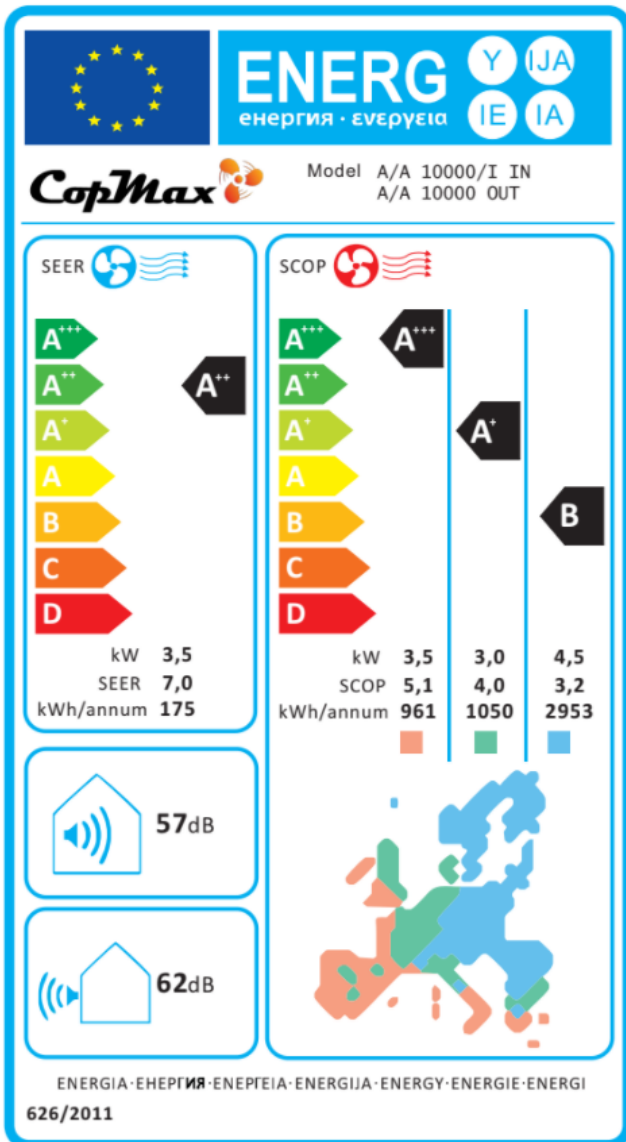

Luft/luft varmepumpe

Tlf. 75 89 03 03
Mail: salg@vvs-eksperten.dk

VVS-EKSPERTEN.DK

Vi tager forbehold for prisændringer, billed- og trykfejl, modelændringer, udsolgte varer og afgifts ændringer