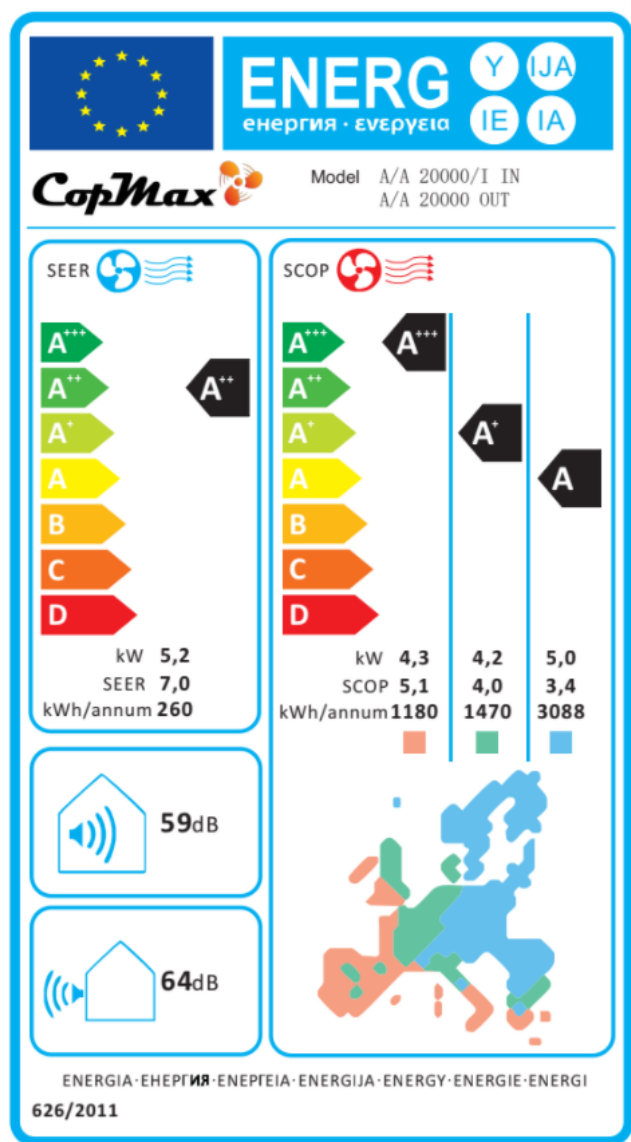

Luft/luft varmepumpe

Tlf. 75 89 03 03
Mail: salg@vvs-eksperten.dk

VVS-EKSPERTEN.DK

Vi tager forbehold for prisændringer, billed- og trykfejl, modelændringer, udsolgte varer og afgifts ændringer