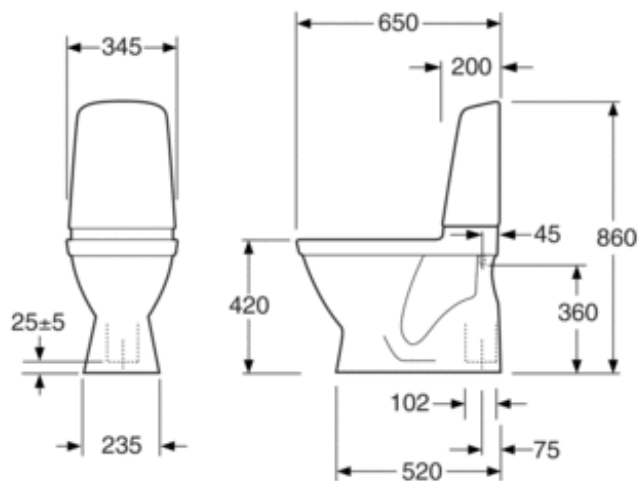

MÅLSKITSE

FIND FORHANDLERE

A MEMBER OF THE
VILLEROY & BOCH GROUP

Villeroy & Boch Gustavsberg AB
Box 400, 134 29 Gustavsberg
Tel: +46 (0) 8-570 391 00 | Fax +46 8 570 320 36
gustavsberg.se | e-post: info@gustavsberg.com