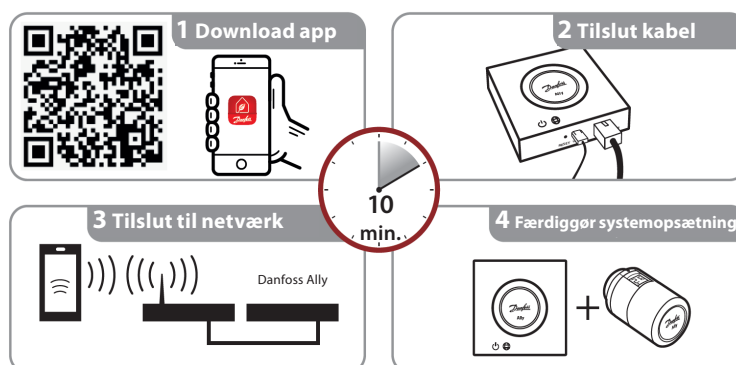

Nem installation