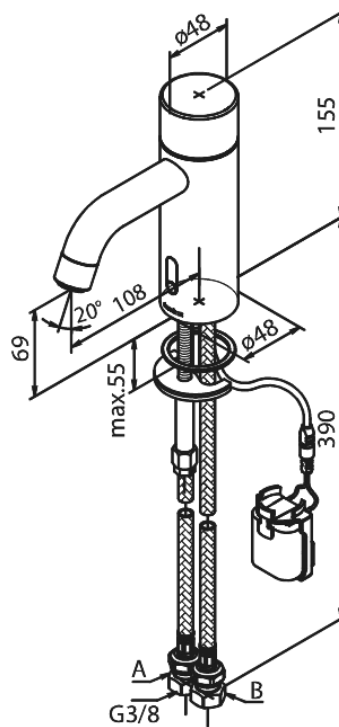

Unikke egenskaber

FM Mattsson Mora Group Danmark
Østbirkvej 2, DK-5240 Odense NØ

Tlf.: 88 33 00 34 danmark@fmm-mora.com

Mere information på DK-56416218

damixa