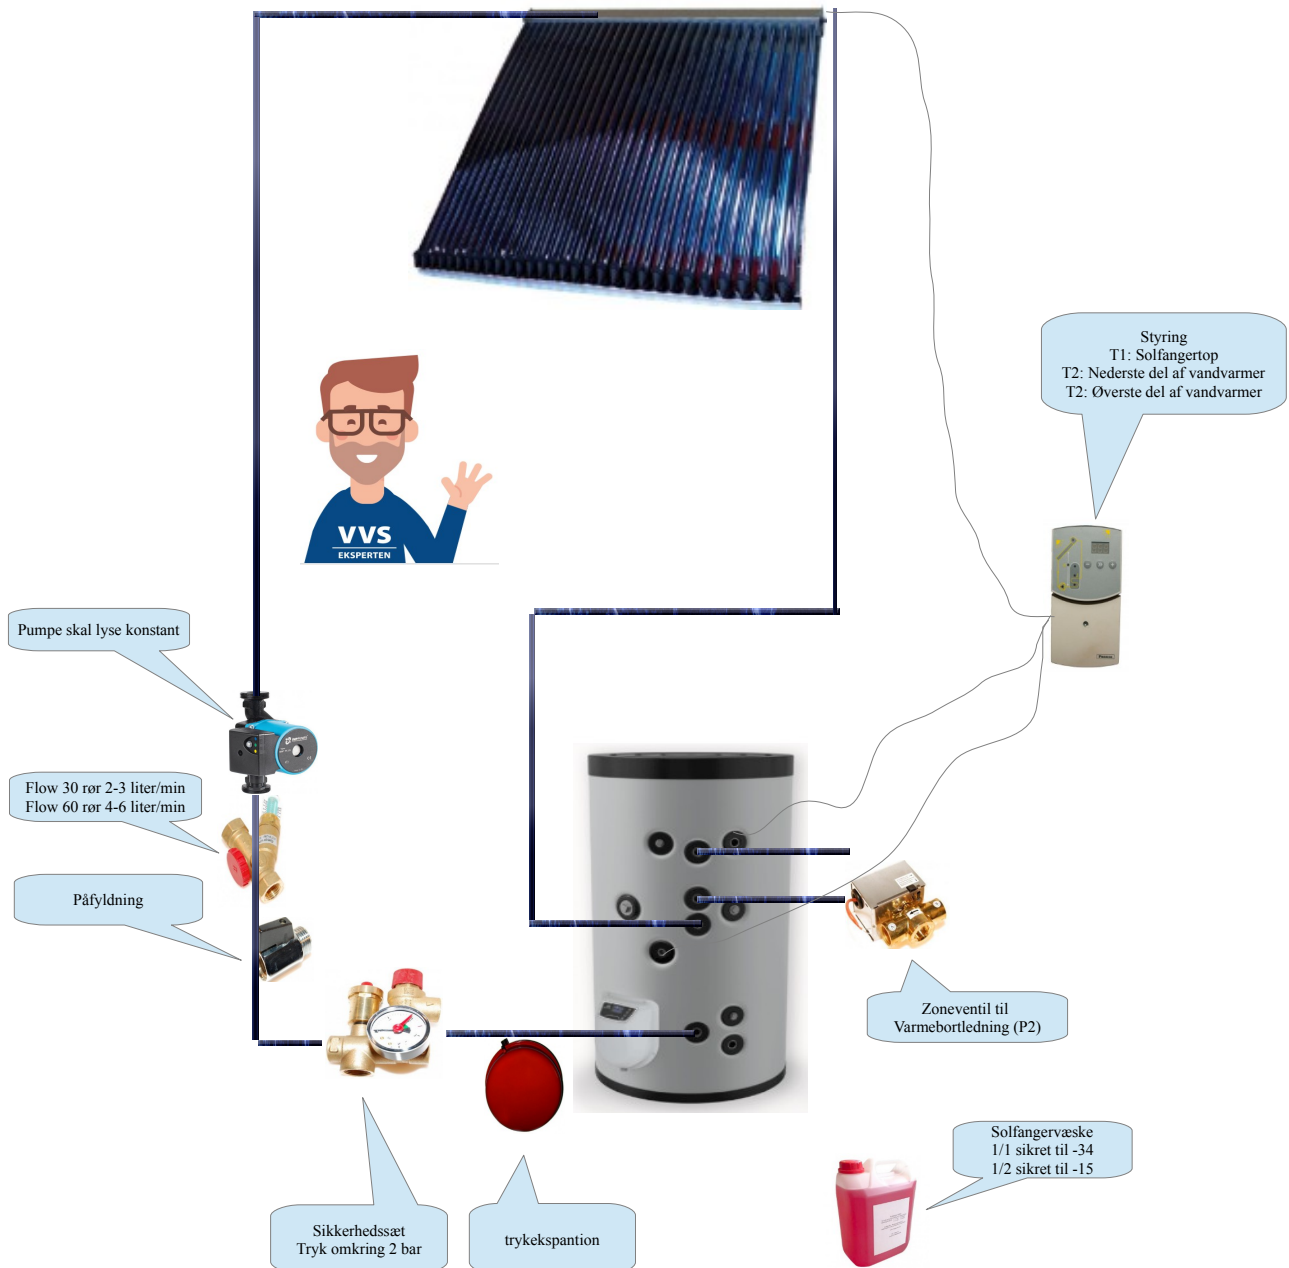

# VVS-Eksperten.dk Solfanger princip diagram

-----Anbefalet tilbehør-----

I kampangesæt skal rør og fittings tilkøbes

Påfyldnings sæt

Trykspand

Varmelegeme

Aut udluftning