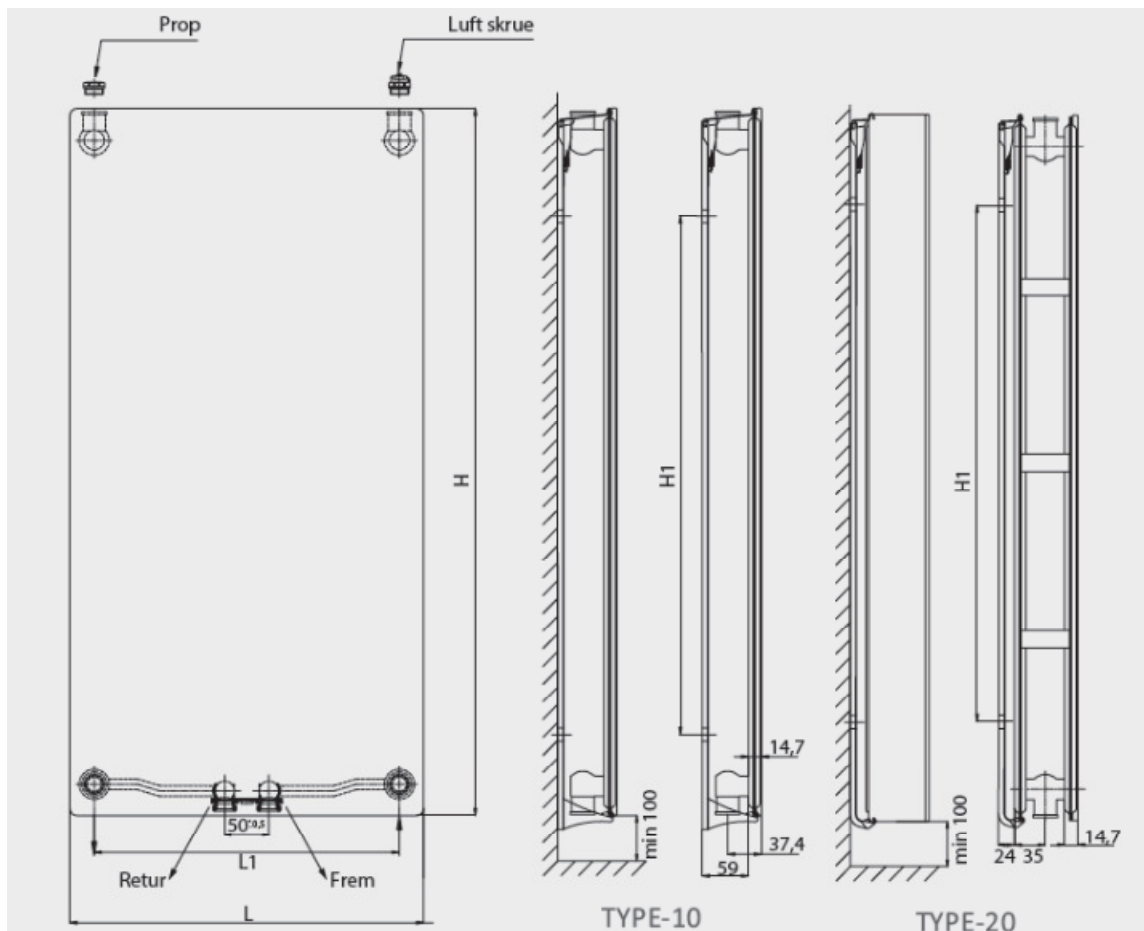

Panelradiatorer

Vertikal Plan

Installationsoversigt

Samtlige vertikale radiatorer leveres med klikbæringer som standard.

H	1600	1800	2000
H1	1425	1625	1825
L	500	600	
L1	445	545	

Anboringer: 6 x 1/2"
 Farve: RAL 9016
 Max. driftstryk: 10 bar.
 Prøvetryk: 13 bar.