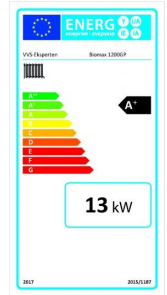

Biomax Green Power 1200/1700

Dansk udviklet

Wifi, styring via app

Effekt 3,4/4,2 - 12,8/15,6 kW

Virkningsgrad på 95,5%

Automatisk askeudtræk og selvrens

Effektiv og billig i drift

Pladsbesparende design

Universal magasin højre/venstre model

Let at montere, strømdelen kræver blot 230V

Klassificering DS/EN 303-5 klasse 5

BioMax Green Power 1200/1700GP Pillefyr med magasin

Driftsikkert, pladsbesparende og effektivt pillefyr/stokerfyr med mulighed for Wi-Fi styring. BioMax green power 1700GP pillefyr har et af de mest driftsikre pillebrændere. Det skyldes helt og holdent det store udviklingsarbejde, der ligger bag. Gå altid efter den bedste brændeværdi på træpiller – på den måde får du mest ud af fyret.

BioMax green power 1200/1700GP er et af de mest effektive træpillefyr på markedet

Garanti for et ensartet og gennemtestet produkt, der kræver et minimum af service. Selvrensende i røgkanal og på herden samt Automatisk askeudtræk for maximal driftsikkerhed og minimal vedligehold. Styringen er modulerende i 100 trin. Det vil sige, at den hele tiden forsøger at køre med den effekt, som forbruges. Derved undgår du de mange start og stop, som giver et unødvendigt høj pilleforbrug. Med Wi-Fi aktiveret har du mulighed for at styre dit pillefyr fra en ekstern enhed som mobil eller tablet.

BioMax pillefyr er godkendt ved Dansk Teknologisk Institut efter norm DS/EN 303-5 klasse 5.

CE A-virkningsgrad A-Miljø

BioMax 1200/1700GP står på Teknologisk instituts positivliste over kedler, der er godkendt til installation efter 1/1-