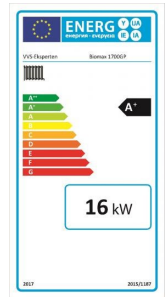

Biomax Green Power 1200/1700

Dansk udviklet

Wifi, styring via app

Effekt 3,4/4,2 - 12,8/15,6 kW

Virkningsgrad på 95,5%

Automatisk askeudtræk og selvrens

Effektiv og billig i drift

Pladsbesparende design

Universal magasin højre/venstre model

Let at montere, strømdelen kræver blot 230V

Klassificering DS/EN 303-5 klasse 5

BioMax Green Power 1200/1700GP Pillefyr med magasin

Driftsikkert, pladsbesparende og effektivt pillefyr/stokerfyr med mulighed for Wi-Fi styring. BioMax green power 1700GP pillefyr har et af de mest driftsikre pillebrændere. Det skyldes helt og holdent det store udviklingsarbejde, der ligger bag. Gå altid efter den bedste brændeværdi på træpiller – på den måde får du mest ud af fyret.

BioMax green power 1200/1700GP er et af de mest effektive træpillefyr på markedet

Garanti for et ensartet og gennemtestet produkt, der kræver et minimum af service. Selvrensende i røgkanal og på herden samt Automatisk askeudtræk for maximal driftsikkerhed og minimal vedligehold. Styringen er modulerende i 100 trin. Det vil sige, at den hele tiden forsøger at køre med den effekt, som forbruges. Derved undgår du de mange start og stop, som giver et unødvendigt høj pilleforbrug. Med Wi-Fi aktiveret har du mulighed for at styre dit pillefyr fra en ekstern enhed som mobil eller tablet.

BioMax pillefyr er godkendt ved Dansk Teknologisk Institut efter norm DS/EN 303-5 klasse 5.

CE A-virkningsgrad A-Miljø

BioMax 1200/1700GP står på Teknologisk instituts positivliste over kedler, der er godkendt til installation efter 1/1-