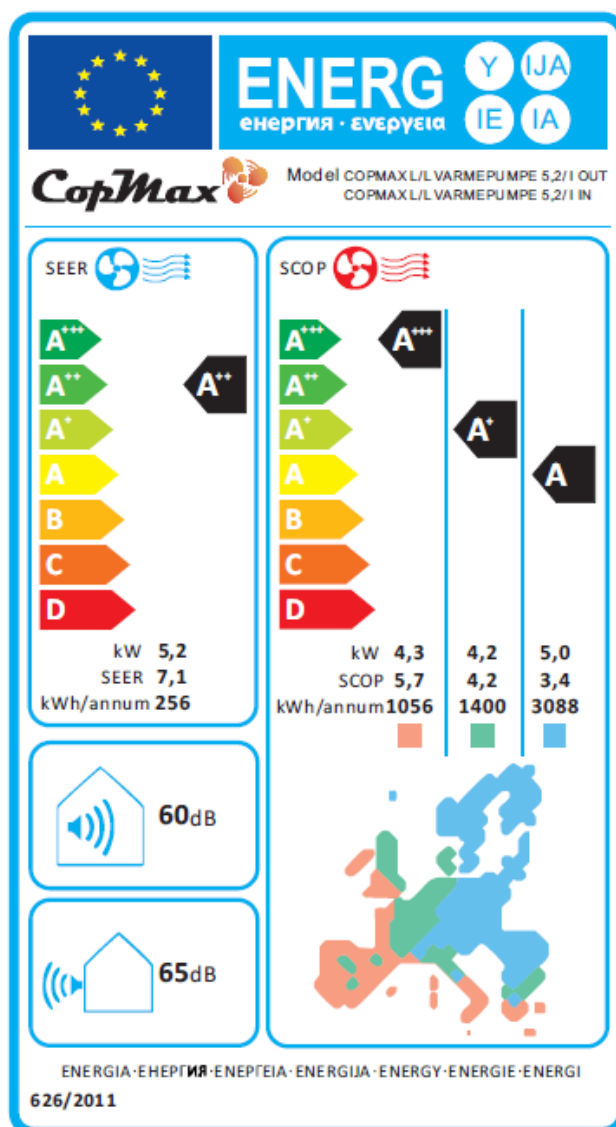

62239902596

Tlf. 75 89 03 03
Mail: salg@vvs-eksperten.dk

VVS-EKSPERTEN.DK

Vi tager forbehold for prisændringer, billed- og trykfejl, modelændringer, udsolgte varer og afgifts ændringer