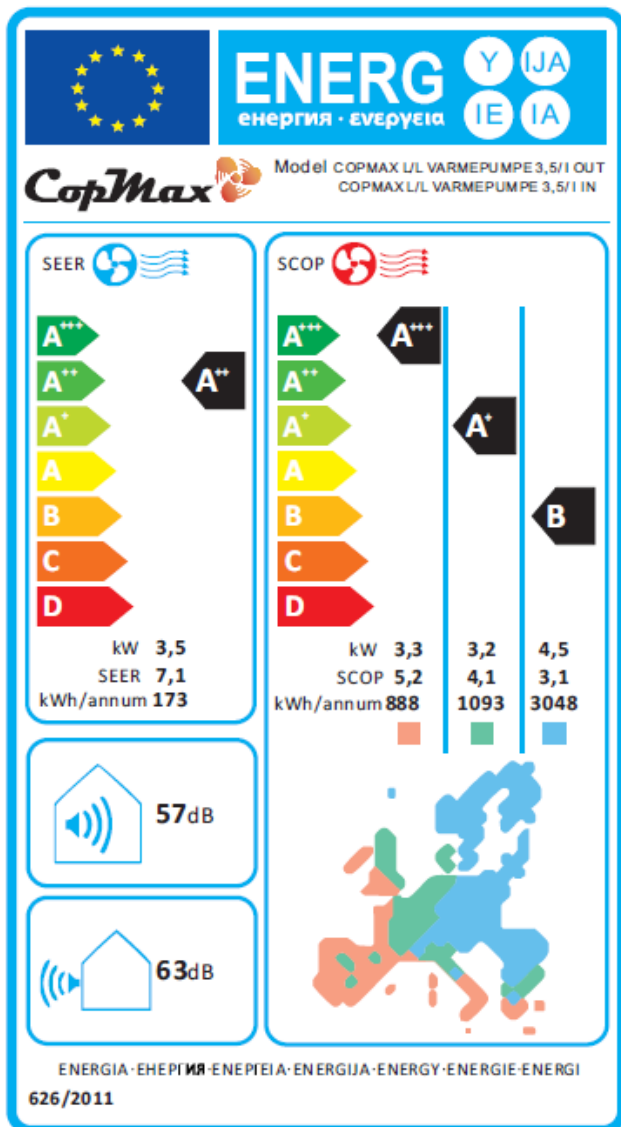

Luft/luft varmepumpe

62239902594