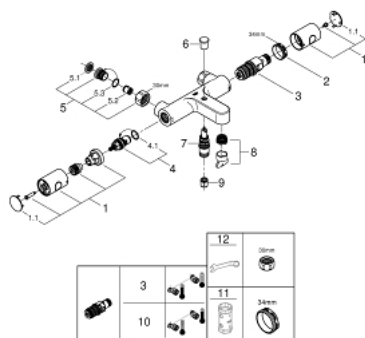

34 770 000 GROHTHERM 800 COSMOPOLITAN TERMOSTATBATTERI TIL BRUS

PRODUKTBESKRIVELSE

- Farve: Krom
- vægmonteret
- GROHE Long-Life Shine-krombelægning
- GROHE MetalGrip ergonomisk formet metal håndtag
- med GROHE SafeStop ved 38° C
- GROHE SafeStop Plus valgfri temperaturbegrænser på 43°C inkluderet
- GROHE TurboStat kompakt termostatelement
- integreret blandingspærre
- automatisk omstilling: kar/brus
- reguleringsgreb med GROHE EcoButton (ecoknap med et økonomisk, vandbesparende stop)
- keramisk overdel 1/2", 180°
- bruserafgang ned 1/2"
- mousseur
- indbyggede kontraventiler
- snavssamler
- Med kontraventil
- uden tilslutninger
- GROHE Water Saving - reducerer vandforbruget og giver en perfekt gennemstrømning

34 770 000 GROHTHERM 800 COSMOPOLITAN TERMOSTATBATTERI TIL BRUS

RESERVEDELE

- 1: Greb 1/2" (Bestillingsnummer 47984000)
 - 1.1: Dækplade (Bestillingsnummer 6458500M)
 - 2: Befæstigelsesring (Bestillingsnummer 47743000)
 - 3: Termostat compact patron 1/2" (Bestillingsnummer 47439000)
 - 4: Keramisk overdel 1/2" (Bestillingsnummer 45346000)
 - 4.1: O-ring Ø18,2 x Ø1,7 (Bestillingsnummer 0392400M)
 - 5: Kontraventil til termostatbatterier (Bestillingsnummer 47189000)
 - 5.1: Snavssamler (Bestillingsnummer 0726400M)
 - 5.2: Kontraventil til termostatbatterier (Bestillingsnummer 08565000)
 - 5.3: O-ring Ø17 x Ø2 (Bestillingsnummer 0305500M)
 - 6: Omstillingsknap (Bestillingsnummer 65648000)
 - 7: Omstilling (Bestillingsnummer 65655000)
 - 8: Perlator (Bestillingsnummer 13926000)
 - 9: Kontraventil til termostatbatterier (Bestillingsnummer 08565000)
 - 10: GROHE TurboStat patron 1/2" (Bestillingsnummer 47175000)*
 - 11: Topnøgle (Bestillingsnummer 19332000)*
 - 12: Specialnøgle (Bestillingsnummer 19377000)*
- * Valgfrit tilbehør