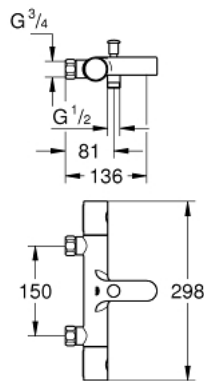

34 770 000 GROHTHERM 800 COSMOPOLITAN TERMOSTATBATTERI TIL BRUS

PRODUKTBESKRIVELSE

- Farve: Krom
- vægmonteret
- GROHE Long-Life Shine-krombelægning
- GROHE MetalGrip ergonomisk formet metal håndtag
- med GROHE SafeStop ved 38° C
- GROHE SafeStop Plus valgfri temperaturbegrænser på 43°C inkluderet
- GROHE TurboStat kompakt termostatelement
- integreret blandingspærre
- automatisk omstilling: kar/brus
- reguleringsgreb med GROHE EcoButton (ecoknap med et økonomisk, vandbesparende stop)
- keramisk overdel 1/2", 180°
- bruserafgang ned 1/2"
- mousseur
- indbyggede kontraventiler
- snavssamler
- Med kontraventil
- uden tilslutninger
- GROHE Water Saving - reducerer vandforbruget og giver en perfekt gennemstrømning

34 770 000 GROHTHERM 800 COSMOPOLITAN TERMOSTATBATTERI TIL BRUS

RESERVEDELE

- 1: Greb 1/2" (Bestillingsnummer 47984000)
 - 1.1: Dækplade (Bestillingsnummer 6458500M)
 - 2: Befæstigelsesring (Bestillingsnummer 47743000)
 - 3: Termostat compact patron 1/2" (Bestillingsnummer 47439000)
 - 4: Keramisk overdel 1/2" (Bestillingsnummer 45346000)
 - 4.1: O-ring Ø18,2 x Ø1,7 (Bestillingsnummer 0392400M)
 - 5: Kontraventil til termostatbatterier (Bestillingsnummer 47189000)
 - 5.1: Snavssamler (Bestillingsnummer 0726400M)
 - 5.2: Kontraventil til termostatbatterier (Bestillingsnummer 08565000)
 - 5.3: O-ring Ø17 x Ø2 (Bestillingsnummer 0305500M)
 - 6: Omstillingsknap (Bestillingsnummer 65648000)
 - 7: Omstilling (Bestillingsnummer 65655000)
 - 8: Perlator (Bestillingsnummer 13926000)
 - 9: Kontraventil til termostatbatterier (Bestillingsnummer 08565000)
 - 10: GROHE TurboStat patron 1/2" (Bestillingsnummer 47175000)*
 - 11: Topnøgle (Bestillingsnummer 19332000)*
 - 12: Specialnøgle (Bestillingsnummer 19377000)*
- * Valgfrit tilbehør