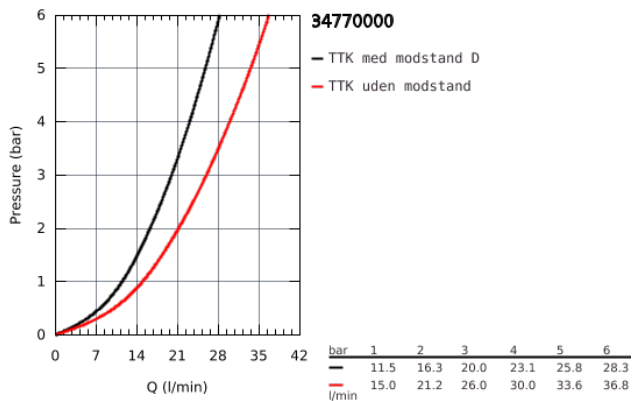

34 770 000 GROHTHERM 800 COSMOPOLITAN TERMOSTATBATTERI TIL BRUS

PRODUKTBESKRIVELSE

- Farve: Krom
- vægmonteret
- GROHE Long-Life Shine-krombelægning
- GROHE MetalGrip ergonomisk formet metal håndtag
- med GROHE SafeStop ved 38° C
- GROHE SafeStop Plus valgfri temperaturbegrænser på 43°C inkluderet
- GROHE TurboStat kompakt termostatelement
- integreret blandingspærre
- automatisk omstilling: kar/brus
- reguleringsgreb med GROHE EcoButton (ecoknap med et økonomisk, vandbesparende stop)
- keramisk overdel 1/2", 180°
- bruserafgang ned 1/2"
- mousseur
- indbyggede kontraventiler
- snavssamler
- Med kontraventil
- uden tilslutninger
- GROHE Water Saving - reducerer vandforbruget og giver en perfekt gennemstrømning