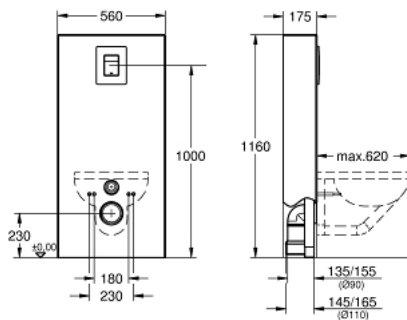

39 377 X10 Solido Monobloc

https://www.grohe.dk/da_dk/solido-monobloc-39377X10.html

- 1,13 m installationshøjde
- **til montage på massiv væg**
- stålramme, pulverlakeret, selvbærende
- med hurtig indstilling og sikring
- med befæstigelsesmateriale
- 2 WC-bolte
- fikseringssæt til toiletskål
- bolt afstand 180/230mm
- justérbar
- til- og afløbsgarniture
- Cisterne med 2 skyl.
- Fabriksindstillet til 3-6 liter, men kan nemt indstilles til anden skyllemængde. Med adaptor 42 333 000 kan man reducere skyllemængden yderligere til 2-4 liter
- pneumatisk afløbsventil med 2 funktioner, dobbelt skyl eller start/stop
- vandtilslutning fra venstre, højre eller bagfra
- armaturgruppe I, under 20dB
- kondensvandsisoleret
- vandtilslutning 1/2" med integreret hjørneventil og slangeforskruing
- brug af værktøj er ikke nødvendig ved montering af inspektionsskatten
- vertikal montering
- med monteringsæt <br type="moz" />
- med akryl afdækning
- mørkegrå <br type="moz" />
- med betjeningsplade Skate Cosmopolitan (38 732 000)
- krom