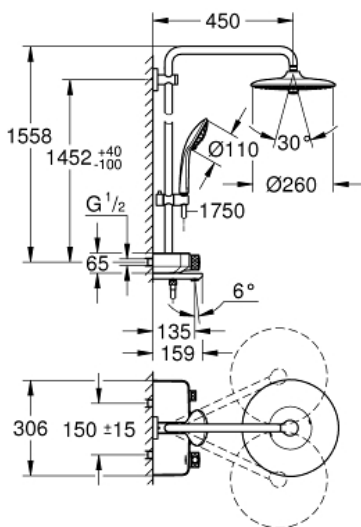

EUPHORIA SMARTCONTROL 260 MONO

Brusesystem med termostat til
vægmontering

MODEL # 26510000

Pure Freude
an Wasser

GROHE

Product Description:

EUPHORIA SMARTCONTROL 260 MONO
Brusesystem med termostat til vægmontering

Standard Specification:

bestående af:

vandret svingbar **450 mm brusearm**

muliggør skift mellem:

hovedbruser Euphoria 260 (26 455)

3 stråletyper:

Rain, SmartRain, Jet

med kugleled

vridningsvinkel $\pm 15^\circ$

karudløb

Euphoria 110 Massage håndbruser, spray plate hvid (27 221 001)

3 stråletyper:

Rain, SmartRain, Massage

glideelementets højde er justerbart

Silverflex bruseslange 1.750 mm

Indvendig vandføring for længere levetid

Twistfree for at undgå snoede bruseslanger

kan anvendes til gennemstrømsvarmer

fra 18 kW/h

min. gennembløb 7 l/min.

min. tryk 1,0 bar

Color:

□ 26510000 Krom