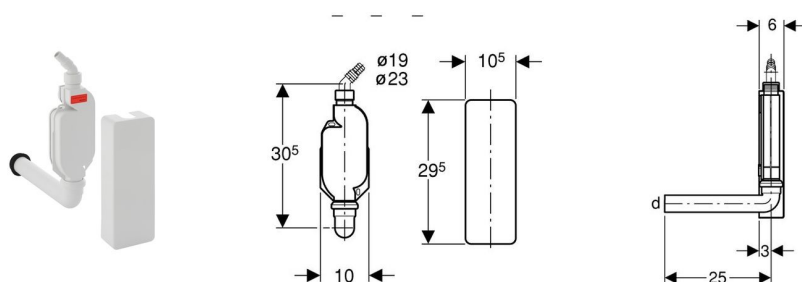

Uniflex vægmonteret vandlås

Anvendelse

- Til vægmontering
- Til tilslutning af vaskemaskine eller opvaskemaskine

Tekniske data

Afløbsydelse 1 I/s

Indeholdt i leveringen

- Vandlås
- Afdækningskappe, hvid, 10,5 x 29,5 cm
- Vinkelslangestuds Ø 19 mm og Ø 23 mm
- Afløbsbøjning
- Tætninger
- Fastgørelsesmateriale

Artikel

Varenummer	VVS-nr.	dØ mm	Farve
152.768.11.1	188957.040	40	Alpinhvid