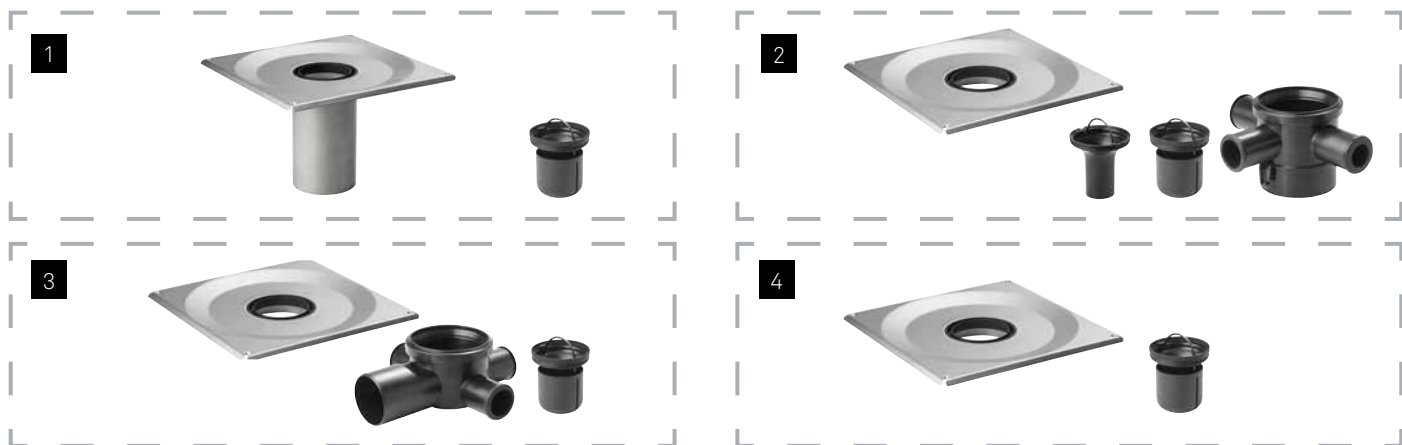

UNIDRAIN® KVADRAT PAKKER | ARMATURER OG UDLØBSHUSE

Produkt	Beskrivelse	Varenr.	VVS nr.	Listepris ekskl. moms
1	Armatur med vandlås (lang version)	8010.0000	155100200	735,-
2	Armatur, udløbshus m. sideindløb, vandlås og flowguide	8011.0000	155100210	770,-
3	Armatur med lavt udløbshus m. sideindløb	8012.0000	155100220	725,-
4	Armatur med vandlås (kort version)	8013.0000	155100230	630,-