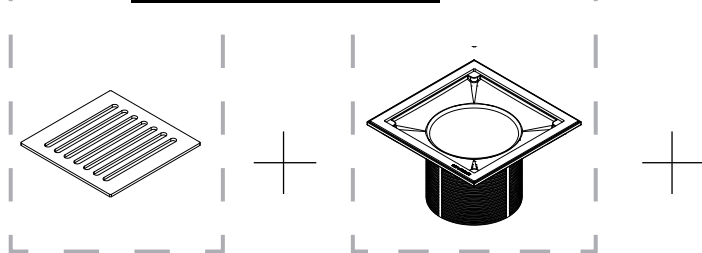

VÆLG SELV RIST OG RAMME