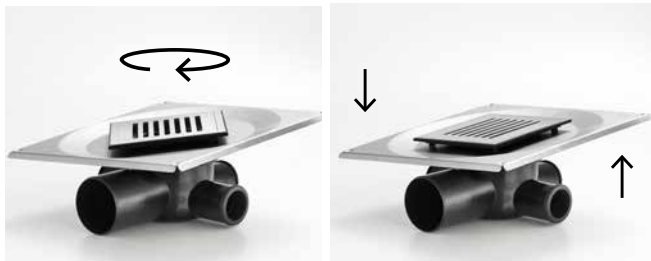

DET ORIGINALE DESIGN  
- NU OGSÅ KVADRATISK

≡≡≡ unidrain®

KVADRAT GULVAFLØB

# NYHED | UNIDRAIN® KVADRAT GULVAFLØB

Unidrain har tilføjet et firkantet afløb som supplement til det originale linjeafløb. Med introduktionen af det firkantede afløb, er der nu mulighed for at få et ensartet Unidrain-udtryk i alle rum, hvor der er behov for et afløb, og et lineært afløb ikke er en mulighed. Unidrain anbefaler altid et linjeafløb i brusekabinen.

## FOKUS PÅ FLEKSIBILITET OG DESIGN

- Muligt at højdejustere og vippe armaturet
- Nyt ristdesign, som matcher det originale design fra linjeafløbet
- Mulighed for specialtilpassede fliseløsninger
- 10 x 10 og 15 x 15 riste passer til samme armatur
- Lav installationshøjde (fra 105 mm)
- Flexibilitet i forhold til sideindløb Ø 50 / Ø 40 / Ø 32mm
- Valg af størrelse og design kan ske sidst i processen